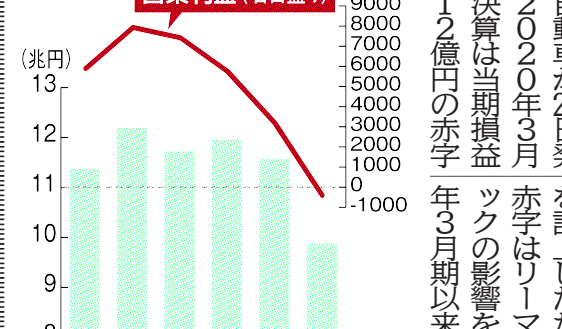

資金繰り、大企業も奔走

新型コロナウイルス感染症による経済活
動の停滞で、中小企業の資金繰りが悪化す
る中、潤沢な現金を保有する大企業で
は、手元資金の確保に奔走している。事業環
境が見通しにくく、コミットメントライ
ン(融資枠)の設定やコーポレートペー
(CP)の発行が相次ぐ。政府も27日に閣
議決定した第2次補正予算案で、資本性の
資金支援を盛り込み財務基盤の強化を後押
しする。

日産自動車は、複
数の国内金融機関から
総額1兆2500億円
を調達する契約を4月
に締結。借り入れも
月実行した。ホンダも
2000億円の借り入れ
を4月に実施。マツ
ダは主要取引と協議
しており「現在進めて

TODAY

34 深層断面
日産一構造改革を加速
日産自動車は、仏ルノーや三
菱自動車との連携強化策を活用
し、構造改革を断行する。得意
分野や地域に投資を集中。重複
する事業を中心に生産能力を現
状比約2割削減するなど合理化
を推進する。競争力の向上と固
定費削減の両立を目指す。

09 造船・重機、2社営業赤字
前3月期

11 人を介さないデータ管理
日立金属、検査不正対策

12 昏倒した作業員一検知・警報
エア・ウォーター防災

27 産学連携VBを支援
東大IPC、ファンド設立

33 VRで観光需要喚起
タイムズがコンテンツ提案

インタビュー
07 フタバ産業社長・吉貴寛良氏
08 エイブル取締役・岡井勇氏
12 岩谷産業社長・間島寛氏
27 電気通信大学学長・田野俊一氏

10 ライトユーザー争奪戦
(携帯通信大手)

化学、データは「宝の山」

今、化学業界は他業
界からデジタル人材を
引き入れながら、DX
へ大きく舵を切ってい
る。住友化学や旭化
成、三井化学もデジ
タル人材の育成・拡充
を急ぐ。経済産業省は
新素材開発を人工知能
(AI)によって数倍

「現場は宝の山だ。」
2017年に国内化学
大手の三菱ケミカル
ホールディングス(H
D)に来た岩野和生
エロはワクワクして
いた。長年、日本IB
Mで研究の最前線に
いたが、三菱ケミカル
HDには豊富な現場と現
物データ、化学の専門
家集団、デジタルト
ランスフォーメーション
(DX)への経営陣の
強い意思といった、I
Tの力を発揮できる要
素がそろっていた。
「罪滅ぼしの気持ち
で、本企業がデジタルに

トヨタ/ANA/JFE/J・フロント 調達枠を確保

ウズコ
with CORONA

トヨタ自動車は、複
数の国内金融機関から
総額1兆2500億円
を調達する契約を4月
に締結。借り入れも
月実行した。ホンダも
2000億円の借り入れ
を4月に実施。マツ
ダは主要取引と協議
しており「現在進めて

日産自動車 売上高と営業利益

日産、当期赤字 6712億円

前3月期
リーマン以来11年ぶり

日産自動車は28日発
表した2020年3月
期連結決算で当期損
益6712億円の赤字
を計上した。前年3
月期は利益10億
円だった。

農作物内部を常時検出

水分や糖
近赤外線レーザー応用

桐生電子開発

【前掲】桐生電子開
発(群馬県桐生市、木
村社長、0277-476333)
は、作物内の物質の変
化をリアルタイムで検
出するセンサーを開発
した。水や肥料、温湿
度のセンサーを開発し

産業春秋

「我が家では最強のテーマで、」
スクラム妻「娘」。！スマホいじるな！
「ママですが」と
「ママですが」と
「ママですが」と

軸長、自在
個性いろいろ3,000種類
ハンマーキャスター
www.hammer-caster.co.jp

三樹書房
http://www.mikipress.com
マツダロードスターの30年
日本の乗用車図鑑

日刊工業新聞社
技術士 電気電子部門
択一式問題200選

東京化学同人
新型コロナウイルス
お酒を120%楽しむ！

コロナ社
モビリティ
サードパーティ

合同フォレスト
パッケージ戦略

品質管理・品質保証の
日科技連出版社
速効！QC検定3級
QCサークル発表の基本と実践

三樹書房
マツダロードスターの30年
日本の乗用車図鑑

日刊工業新聞社
技術士 電気電子部門
択一式問題200選

東京化学同人
新型コロナウイルス
お酒を120%楽しむ！

合同フォレスト
パッケージ戦略

オーム社
JISによる機械製図と機械設計
電子機器装置のノイズ対策入門